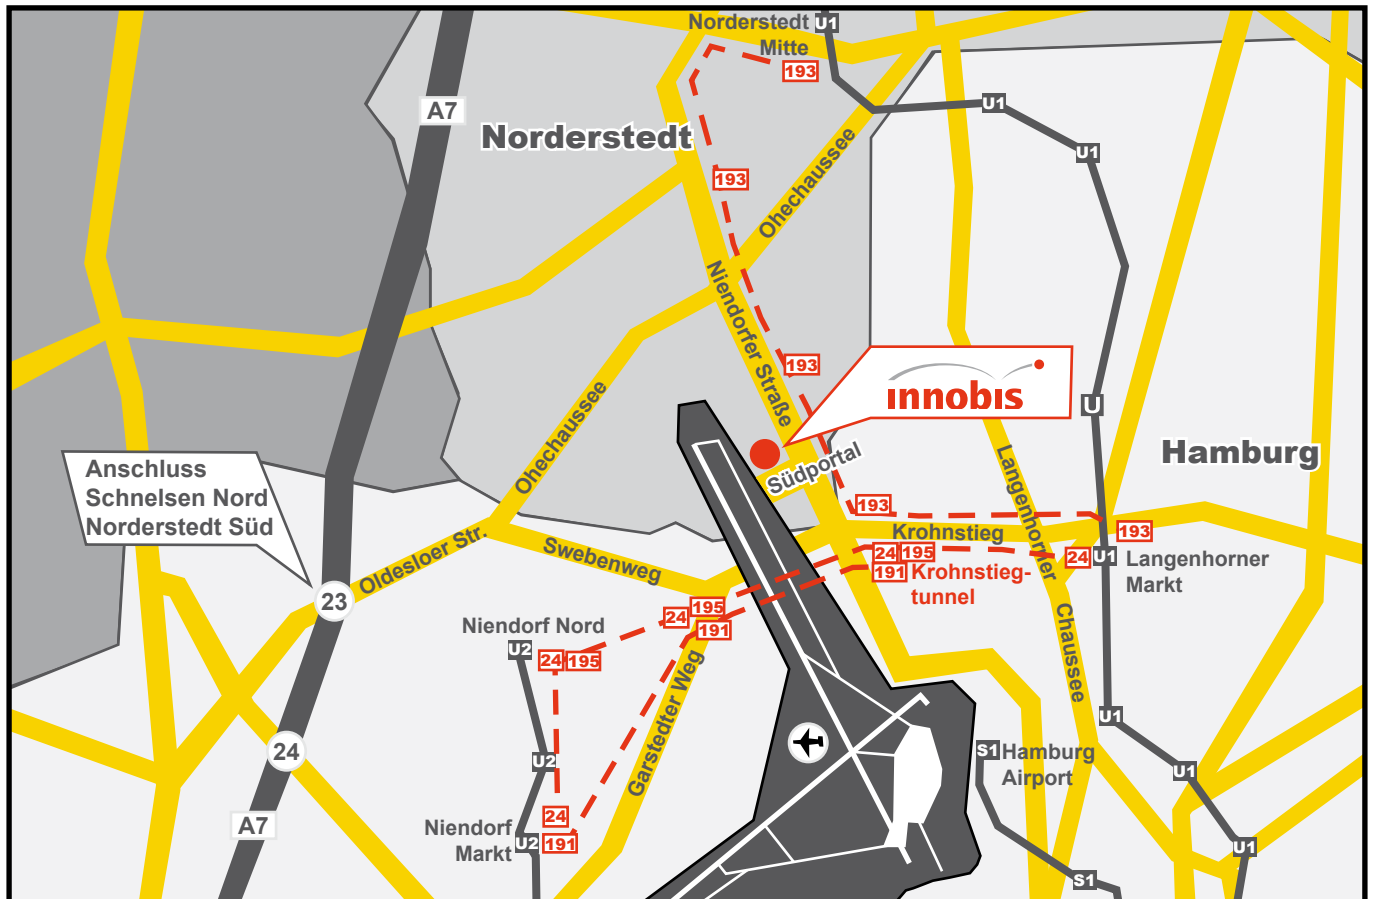

Standort

innobis AG
Südportal 5
22848 Norderstedt
Telefon: +49(0)40-5 54 87-0

In Sichtweite zum Flughafen und zum Ring 3. Mit Anbindung zur Autobahn A7 und zur Hamburger Innenstadt. Die Haltestellen der Buslinien 193 und 195 sind in wenigen Schritten zu erreichen. Die Fahrzeit zur U-Bahnstation und zum Einkaufszentrum Langenhorn Markt beträgt ca. 8 Minuten. Die Hamburger City erreicht man in ca. 20 Minuten.

Mit dem Auto

- Für Navi-Fahrer: Südportal 5 oder auch Niendorfer Straße 200, Norderstedt eingeben.
- Aus dem Hamburger Centrum und vom Flughafen fahren Sie über den Flughafenzubringer Richtung Norderstedt und am Ende des Zubringers links in die Niendorfer Straße. Auf der linken Seite sehen Sie schon den „nordport tower“. Nach ca. 200 m biegen Sie links in die Straße Südportal ein.
- Aus dem Hamburger Westen und von der A7 fahren Sie über den Ring 3, Ausfahrt HH-Schnelsen-Nord, 23 Richtung Norderstedt, biegen rechts in den Swebenweg und dann hinter dem Krohnstiegtunnel links in die Niendorfer Straße ein. Nach ca. 400 m biegen Sie links in die Straße Südportal ein.
- Aus dem Hamburger Osten fahren Sie den Ring 3 Richtung Flughafen und biegen vor dem Krohnstiegtunnel rechts Richtung Norderstedt in die Niendorfer Straße ein. Nach ca. 400 m biegen Sie links in die Straße Südportal ein.
- Aus Norderstedt fahren Sie über die Niendorfer Straße Richtung Flughafen und biegen kurz vor dem Flughafenzubringer rechts in die Straße Südportal ein.