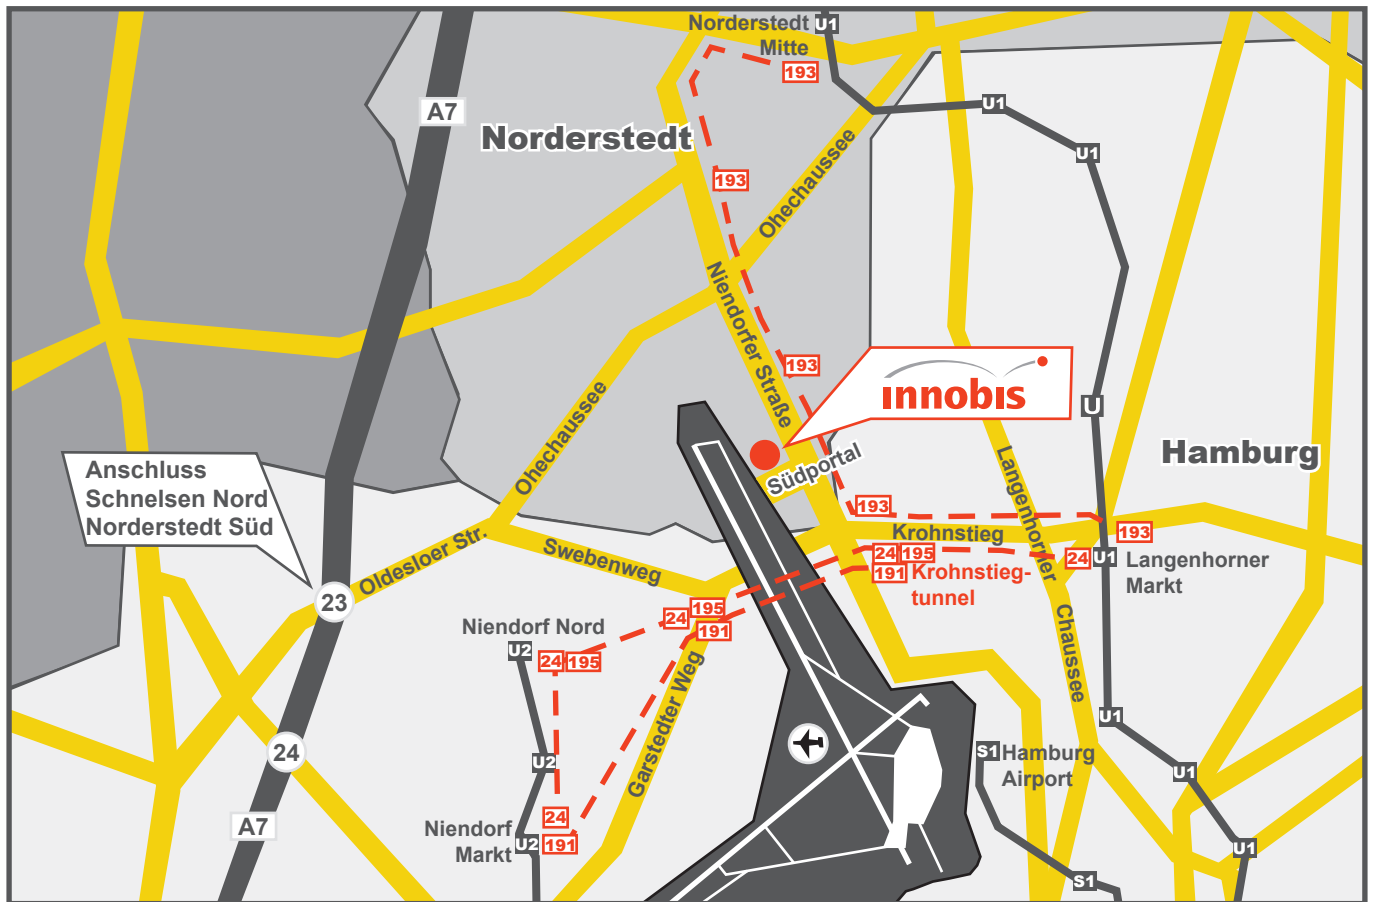

Standort

innobis AG, Nordport-Towers, Südportal 3, 22848 Norderstedt

In Sichtweite zum Flughafen und zum Ring 3. Mit Anbindung zur Autobahn A7 und zur Hamburger Innenstadt. Die Haltestellen der Buslinien 193 und 195 sind in wenigen Schritten zu erreichen. Die Fahrzeit zur U-Bahnstation und zum Einkaufszentrum Langenhorn Markt beträgt ca. 8 Minuten. Die Hamburger City erreicht man in ca. 20 Minuten. Ein Nahversorgungszentrum im Nordport ist geplant.

Mit dem Auto

- Für NAVI-Fahrer: „Niendorfer Straße 200“
- Aus dem **Hamburger Centrum** und vom Flughafen fahren Sie über den **Flughafenzubringer Richtung Norderstedt** und am Ende des Zubringers **links in die Niendorfer Straße**. Auf der linken Seite sehen Sie schon den „nordport tower“. Nach ca. 200 m biegen Sie **links in die Straße Südportal** ein.
- Aus dem **Hamburger Westen** und von der **A7** fahren Sie über den **Ring 3, Ausfahrt HH-Schnelsen-Nord, 23 Richtung Norderstedt**, biegen rechts in den **Swebenweg** und dann **hinter dem Kronstiegtunnel links in die Niendorfer Straße** ein. Nach ca. 400 m biegen Sie **links in die Straße Südportal** ein.
- Aus dem **Hamburger Osten** fahren Sie den **Ring 3 Richtung Flughafen** und biegen **vor dem Kronstiegtunnel rechts Richtung Norderstedt in die Niendorfer Straße** ein. Nach ca. 400 m biegen Sie **links in die Straße Südportal** ein.
- Aus **Norderstedt** fahren Sie über die **Niendorfer Straße Richtung Flughafen** und biegen kurz vor dem Flughafenzubringer **rechts in die Straße Südportal** ein.